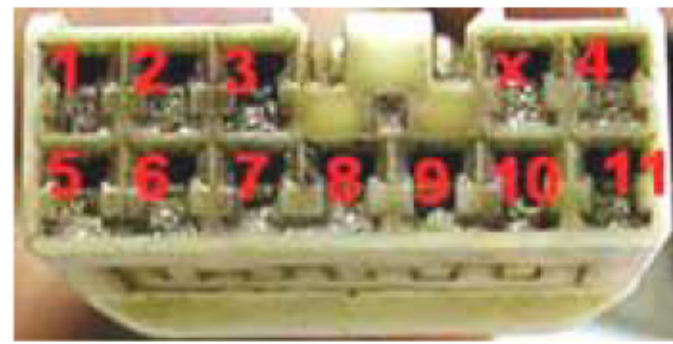

Разъем Lexus тип 5+7

Разъем Lexus тип P1714 (разъем в бардачке)

Штатная магнитола для Lexus 13901, 13903, 13904

Штатная магнитола для Lexus 13902, 13905, 13906

Штатная магнитола для Lexus 15849

Штатная магнитола для Lexus 17809