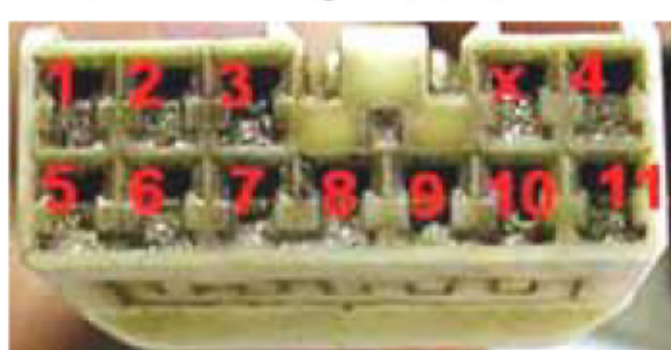

Разъем Toyota тип 5+7

Разъем Toyota тип P1714( разъем в бардачке)

Штатная магнитола для Toyota 13901, 13903, 13904

Штатная магнитола для Toyota 13902, 13905, 13906

Штатная магнитола для Toyota 15849

Штатная магнитола для Toyota 16408

Штатная магнитола для Toyota 16810

Штатная магнитола для Toyota 16819

Штатная магнитола для Toyota 16823

Штатная магнитола для Toyota 17809

Штатная магнитола для Toyota 18302

Штатная магнитола для Toyota 18403